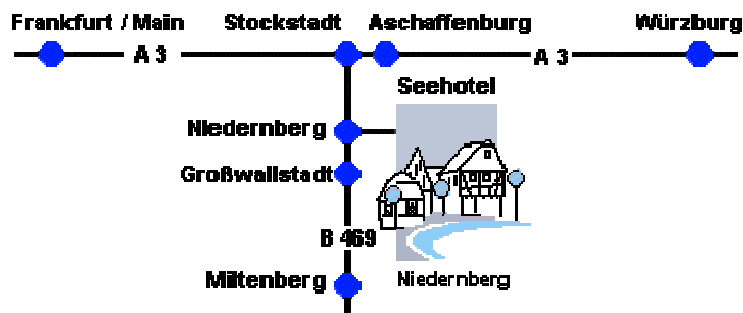

Anfahrt zum Seehotel Niedernberg

Seehotel Niedernberg

Leerweg

63843 Niedernberg

Tel. 06028 – 999 0

Fax. 06028 – 999 222

www.seehotel-niedernberg.com

Entfernungen:

Flughafen Frankfurt 45 km

Messe Frankfurt 45 km

Aschaffenburg 13 km

Miltenberg 30 km

Autobahn A3 aus Richtung Frankfurt/M. oder Würzburg

Sie verlassen die A 3 bei der Abfahrt Stockstadt (Nr. 57) und nehmen die B 469 in Richtung Stockstadt/Miltenberg bis zur Abfahrt Niedernberg. Dort verlassen Sie die B 469 und biegen rechts nach Niedernberg ab. Nach ca. 500 m fahren Sie im Kreisel in Richtung Obernburg; bleiben Sie auf dieser Straße, bis Sie nach ca. 1000 m an die Abzweigung zur Hans-Herrmann-Halle kommen. Hier fahren Sie links und biegen dann nach weiteren 200 m rechts zum Seehotel ab.

Aus Richtung Aschaffenburg

Sie fahren stadtauswärts in Richtung Miltenberg. Nach dem Industriegebiet Nilkheim biegen Sie an der Ampel links nach Niedernberg ab. Folgen Sie dann der Beschilderung zur Hans-Herrmann-Halle, indem Sie am Kreisel geradeaus in Richtung Obernburg fahren und nach ca. 1000 m links abbiegen. Nach weiteren 200 m fahren Sie rechts ab zum Seehotel.

Aus Richtung Miltenberg

Sie fahren auf der B 469 bis zur Ausfahrt Niedernberg und biegen rechts nach Niedernberg ab. Nach ca. 500 m fahren Sie im Kreisel rechts in Richtung Obernburg; bleiben Sie auf dieser Straße, bis Sie nach ca. 1000 m an die Abzweigung zur Hans-Herrmann-Halle kommen. Hier fahren Sie links und biegen dann nach weiteren 200 m rechts zum Seehotel ab.